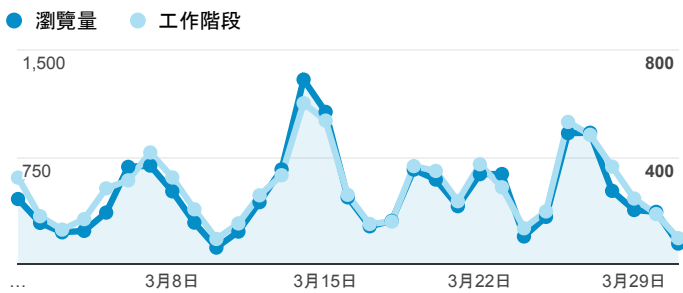

報表02_流量

2018年3月1日 - 2018年3月31日

所有使用者
100.00% 個工作階段

瀏覽量和平均網頁停留時間

瀏覽量和造訪

瀏覽量和不重複瀏覽量

造訪和瀏覽量 (依 來源/媒介 分組)

來源/媒介	工作階段	瀏覽量
tku.edu.tw / referral	4,568	7,060
google / organic	1,792	2,931
(direct) / (none)	1,770	4,309
acad.tku.edu.tw / referral	96	149
servicelearning.sa.tku.edu.tw / referral	93	206
et.tku.edu.tw / referral	53	66
com.google.android.googlequicksearchbox / referral	50	74
iit.tku.edu.tw / referral	45	69
phys.tku.edu.tw / referral	41	58

造訪和新造訪率 (依 服務供應商 分組)

服務供應商	工作階段	瀏覽量
taipei taiwan	1,930	3,473
tamkang university	1,187	2,109
chtd chunghua telecom co. ltd.	1,161	1,832
ministry of education computer center	737	1,446
taiwan mobile co. ltd.	661	1,195
tfn media co. ltd.	452	737
panchiao taipei hsien taiwan	417	791
vibo telecom inc.	230	430
taiwan fixed network co. ltd.	223	434
far eastone telecommunication co. ltd.	221	355