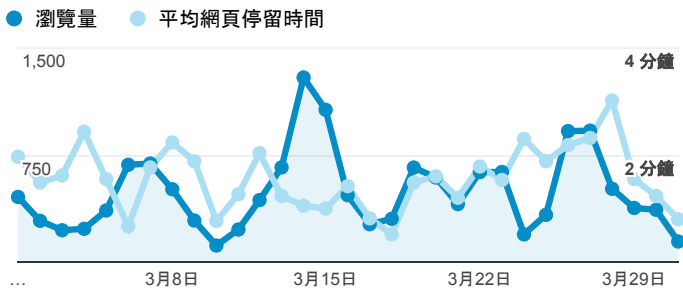

報表02_流量

2018年3月1日 - 2018年3月31日

所有使用者
100.00% 個工作階段

瀏覽量和平均網頁停留時間

瀏覽量和造訪

瀏覽量和不重複瀏覽量

造訪和瀏覽量 (依 來源/媒介 分組)

來源/媒介	工作階段	瀏覽量
tku.edu.tw / referral	4,568	7,060
google / organic	1,792	2,931
(direct) / (none)	1,770	4,309
acad.tku.edu.tw / referral	96	149
servicelearning.sa.tku.edu.tw / referral	93	206
et.tku.edu.tw / referral	53	66
com.google.android.googlequicksearchbox / referral	50	74
iit.tku.edu.tw / referral	45	69
phys.tku.edu.tw / referral	41	58

造訪和新造訪率 (依 服務供應商 分組)

服務供應商	工作階段	瀏覽量
taipei taiwan	1,930	3,473
tamkang university	1,187	2,109
chtd chunghua telecom co. ltd.	1,161	1,832
ministry of education computer center	737	1,446
taiwan mobile co. ltd.	661	1,195
tfn media co. ltd.	452	737
panchiao taipei hsien taiwan	417	791
vibo telecom inc.	230	430
taiwan fixed network co. ltd.	223	434
far eastone telecommunication co. ltd.	221	355