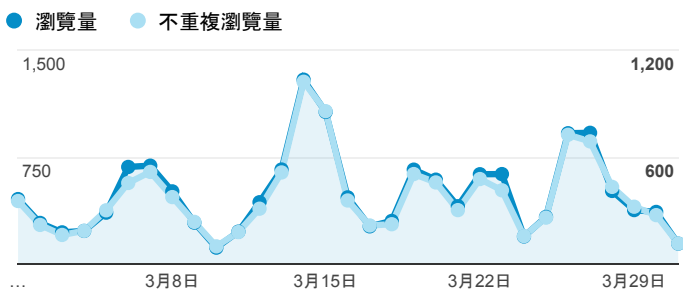

報表02_流量

2018年3月1日 - 2018年3月31日

所有使用者
100.00% 個工作階段

瀏覽量和平均網頁停留時間

瀏覽量和造訪

瀏覽量和不重複瀏覽量

造訪和瀏覽量 (依 來源/媒介 分組)

來源/媒介	工作階段	瀏覽量
tku.edu.tw / referral	4,568	7,060
google / organic	1,792	2,931
(direct) / (none)	1,770	4,309
acad.tku.edu.tw / referral	96	149
servicelearning.sa.tku.edu.tw / referral	93	206
et.tku.edu.tw / referral	53	66
com.google.android.googlequicksearchbox / referral	50	74
iit.tku.edu.tw / referral	45	69
phys.tku.edu.tw / referral	41	58

造訪和新造訪率 (依 服務供應商 分組)

服務供應商	工作階段	瀏覽量
taipei taiwan	1,930	3,473
tamkang university	1,187	2,109
chtd chunghua telecom co. ltd.	1,161	1,832
ministry of education computer center	737	1,446
taiwan mobile co. ltd.	661	1,195
tfn media co. ltd.	452	737
panchiao taipei hsien taiwan	417	791
vibo telecom inc.	230	430
taiwan fixed network co. ltd.	223	434
far eastone telecommunication co. ltd.	221	355